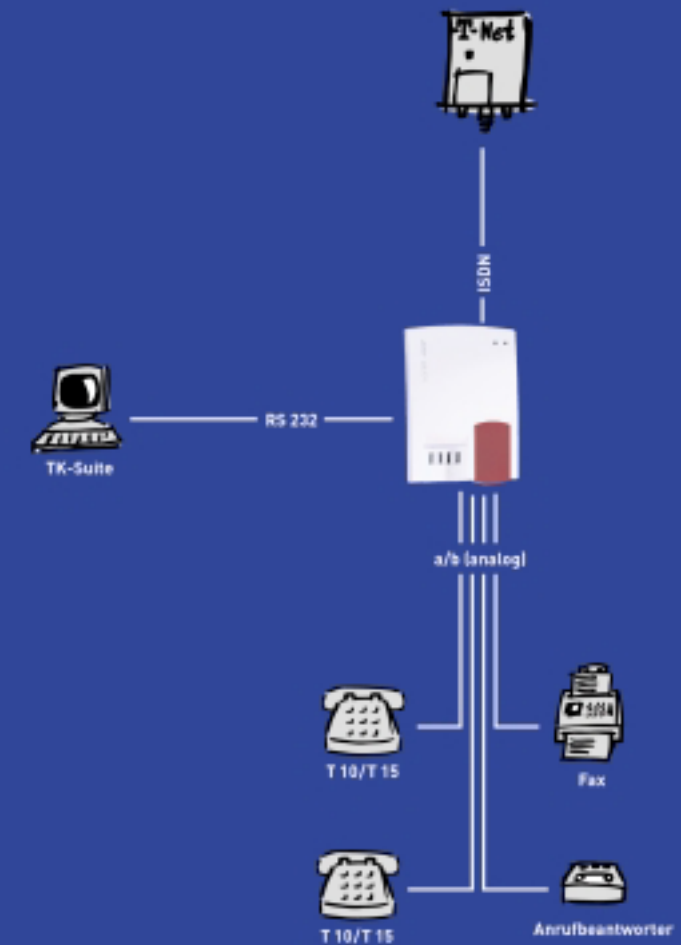

Dann ist die AGFEO AC 14 Phonie das ideale Einstiegsmodell in die Welt der ISDN Kommunikation. AGFEO´s kleine TK-Anlage bietet Ihnen alle Vorteile der modernen Telefonie und ist in der Vielzahl der Funktionen ganz groß.

- Kinderleichte Installation!
Stecker einstecken und los geht's!
- Es können insgesamt vier Endgeräte (Telefon, Fax, Modem oder Anrufbeantworter) angeschlossen werden
- Natürlich können Sie auch Ihre "alten" analogen Geräte (Telefone, ...) weiter verwenden - das spart Geld!
- Intern kommunizieren Sie selbstverständlich kostenlos

Die AGFEO AC 14 Phonie ist auch für den Tischbetrieb geeignet.

Anwendungsbeispiel: **AC 14 Phonie**

ISDN-TK-ANLAGEN

In A + CH mit Western-Stecker

Grundausbau AC 14 Phonie

- 1 ISDN Anschluss
- 4 Telefon/AB- oder Faxanschlüsse
- 1 PC-Schnittstelle (RS 232 C)
- 1 Softwarepaket TK-Suite Basic

Abmessung:
152 x 210 x 44 mm (B x H x T)
Gewicht: ca. 1 kg
Tischbetrieb oder Wandmontage
Stromversorgung: 230 V, 50 Hz,
Steckernetzteil

In A + CH mit Western-Stecker